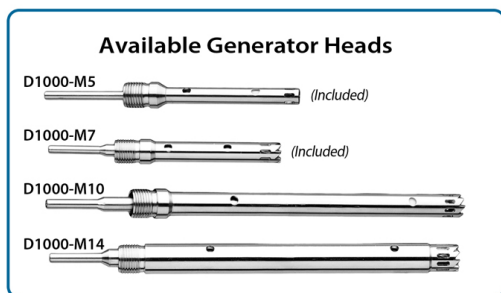

Optional generator, 10 mm x 115 mm saw tooth

for 15 ml & 50 ml tubes

1 Stück

Artikel-Nr.: 55D1000-M10 | Benchmark | Hersteller-Nr.: D1000-M10

449,00 €*

*zzgl. MwSt. zzgl. Versandkosten

Beschreibung

Kategorie: Zubehör

Verpackung: 1 Stück