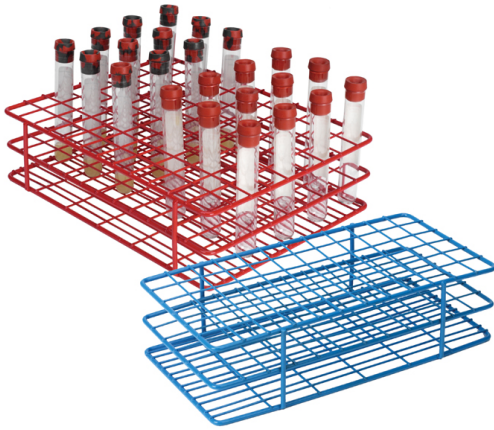

Draht Rack, blau, 72 x 13 mm Öffnungen

72 Stellplätze, autoklavierbar
LxBxH = 205 x 105 x 65 mm

1 Stück
Artikel-Nr.: 732634 | Biozym

48,00 €*

*zzgl. MwSt. zzgl. Versandkosten

Beschreibung

Arbeitsrack / Lagerrack:	Arbeit
Durchmesser des Röhrchens:	13 mm
Farbe:	blau
Stellplätze:	72
Verpackung:	1 Stück

- Chemisch beständiges HDPE-beschichtetes Drahtgestell
- Langlebiges Gestell für den Transport oder die Handhabung von Proben
- Geeignet für Röhrchen und Flaschen, die z.B. nicht von selbst stehen können

Draht Racks gibt es in verschiedenen Versionen für verschieden Probengefäßgrößen:

- 5 – 7 ml Gefäße mit 13 mm wells
- 5 – 10 ml Gefäße mit 16 mm wells
- 15 ml Gefäße mit 20 mm wells
- Bioju Flaschen mit 25 mm wells
- 50 ml Gefäße mit 30 mm wells
- 50 ml Gefäße mit 33 mm wells
- Urin Proben Container mit 58 mm wells
- Diverse Flaschen mit 60 mm wells