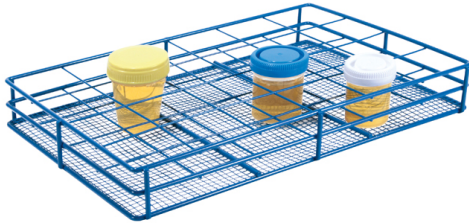

Draht Rack, blau, 24 x 58 mm Öffnungen

24 Stellplätze, autoklavierbar
LxBxH = 393 x 262 x 50 mm

Packung à 1 Stück
Artikel-Nr.: 732640 | Biozym

85,00 €*

*zzgl. MwSt. zzgl. Versandkosten

Beschreibung

Arbeitsrack / Lagerrack:	Arbeit
Durchmesser des Röhrchens:	58 mm
Farbe:	blau
Stellplätze:	24
Verpackung:	Packung à 1 Stück

- Chemisch beständiges HDPE-beschichtetes Drahtgestell
- Langlebiges Gestell für den Transport oder die Handhabung von Proben
- Geeignet für Röhrchen und Flaschen, die z.B. nicht von selbst stehen können

Draht Racks gibt es in verschiedenen Versionen für verschieden Probengefäßgrößen:

- 5 – 7 ml Gefäße mit 13 mm wells
- 5 – 10 ml Gefäße mit 16 mm wells
- 15 ml Gefäße mit 20 mm wells
- Bioju Flaschen mit 25 mm wells
- 50 ml Gefäße mit 30 mm wells
- 50 ml Gefäße mit 33 mm wells
- Urin Proben Container mit 58 mm wells
- Diverse Flaschen mit 60 mm wells