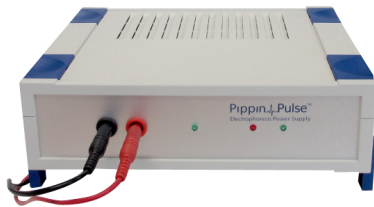

Pippin Pulse

1 Stück

Artikel-Nr.: 340PPI0200 | Sage | Hersteller-Nr.: PPI0200

4.400,00 €*

*zzgl. MwSt. zzgl. Versandkosten

Beschreibung

Verpackung: 1 Stück